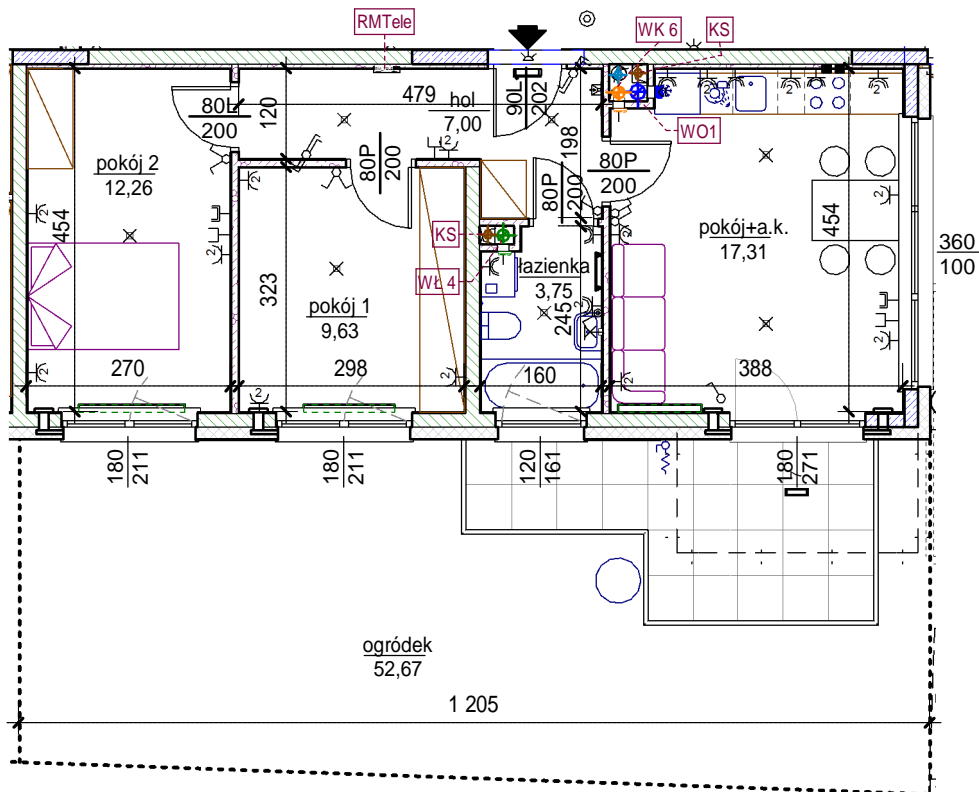

M3-

hol	7,00
pokój 1	9,63
pokój 2	12,26
pokój+a.k.	17,31
łazienka	3,75
	49,95
ogródek	52,67
	52,67

skala: 1/100

Uwaga: mogą wystąpić niewielkie różnice wymiarów pomieszczeń oraz usytuowania przyborów sanitarnych, powstałe w trakcie realizacji prac budowlanych.

- elementy konstrukcji budynku	- kanalizacja sanitarna	- przełączniki oświetlenia	- wypust kinkietowy / oprawa kinkietowa zewn.
- ściany działowe wewnątrz lokalu, poza obudowami pionów instalacyjnych mogą być rozebrane	- wentylacja kuchni	- skrzynka bezpiecznikowa	- wypust sufitowy / oprawa sufitowa zewn.
- nawiew powietrza	- wentylacja okapu	- otwory: szerokość 90, wysokość 200	- gniazdo wtykowe pojedyncze / podwójne
- zawór ze złączką do węża ogrodowego	- wentylacja łazienki	- grzejnik	- gniazdo wtykowe hermetyczne pojedyncze/podwójne
- wideodomofon	- zasilanie kuchni	- grzejnik łazienkowy	- gniazdo teleinformatyczne / gniazdo RTV
- dzwonek do drzwi	- skrzynka teletechniczna	- oświetlenie LED	